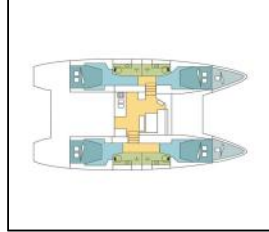

Bordküche: Backofen, Herd, Kühlschrank, Pantryausrüstung, Tiefkühlfach, Warmes Wasser,

Deckausrüstung: Außenborder, Beiboot, Bimini Top, Cockpittisch, Elektrische Ankerwinde, Flybridge, Gangway, Heckdusche,

Interieur: Elektrische Toilette, Verwandelter Tisch im Salon,

Komfort: Cockpit Kissen,

Navigation: Autopilot, Compass, GPS Kartenplotter,

Seekarten, Wind/Geschwindigkeits/Tiefeninstrumente,

Segel: Elektrische Winsch, Lazy bag, Lazy jacks, Self tailing winch,

Sicherheitsausrüstung: UKW Funk,

Unterhaltung: Außenlautsprecher,

Yachtelektrik: Generator, Inverter, Klimaanlage, USB Stecker, Wassermacher - desalinator,