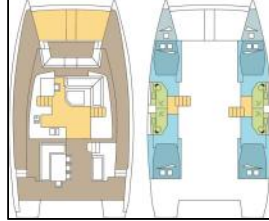

Katamaran Bali 4.5 PROCLUS_DB

Yacht ID:	16206
Yacht type:	Katamaran
Yacht:	Bali 4.5 PROCLUS_DB
Marina:	Thailand / Phuket, Yacht Haven Marina
Production year:	2017
Cabins:	4 + 2
Deposit:	8.000,00 €

Bordküche: Kühlschrank, Tiefkühlfach, Warmes Wasser,
Deckausrüstung: Außenborder, Badeleiter, Badeplattform, Beiboot, Bimini Top, Cockpittisch, Davit, Elektrische Ankerwinde, Flybridge, Heckdusche,
Interieur: Elektrische Toilette, Ventilatoren in allen Kabinen,
Komfort: Cockpit Kissen,
Navigation: Autopilot, Depthsounder, GPS Kartenplotter, Tachometer, Windmesser,
Segel: Elektrische Winsch, Lazy bag, Lazy jacks, Self tailing winch,
Sicherheitsausrüstung: UKW Funk,
Unterhaltung: Außenlautsprecher, Fusion radio,
Yachtelektrik: 12V Steckdose, 220V Stecker, Converter 220V/12V, E-Landanschluss 220 V, Generator, Inverter, Ladegerät, Solar Panel, Wassermacher - desalinator,