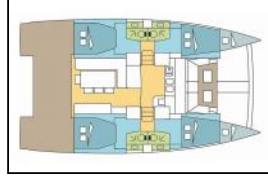

Katamaran Bali 4.1 GALADRIEL

Yacht ID:	16184
Yacht type:	Katamaran
Yacht:	Bali 4.1 GALADRIEL
Marina:	Griechenland / Lefkas, D-Marin
Production year:	2020
Cabins:	4 + 2
Deposit:	5.000,00 €

Bordküche: Backofen, Herd, Kühlschrank, Tiefkühlfach, Warmes Wasser,
Deckausrüstung: Außenborder, Badeleiter, Beiboot, Bimini Top, Cockpittisch, Davit, Elektrische Ankerwinde, Heckdusche,
Interieur: Convertible Tisch, Elektrische Toilette, Ventilatoren in allen Kabinen, Verwandelbarer Tisch im Salon,
Komfort: Cockpit Kissen,
Navigation: Autopilot, Depthsounder, GPS Kartenplotter, Tachometer, Windmesser,
Segel: Elektrische Winsch, Lazy bag, Lazy jacks,
Sicherheitsausrüstung: UKW Funk,
Unterhaltung: Außenlautsprecher, Fusion radio,
Yachtelektrik: Converter 220V/12V, Inverter, Solar Panel, Wassermacher - desalinator,