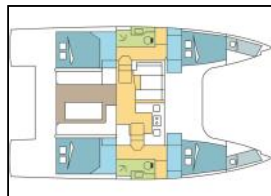

Katamaran Nautitech 40 Open NAELLEWENN II

Yacht ID:	16175
Yacht type:	Katamaran
Yacht:	Nautitech 40 Open NAELLEWENN II
Marina:	Karibik / Grenada, Port Louis Marina
Production year:	2020
Cabins:	4 + 2
Deposit:	5.000,00 €