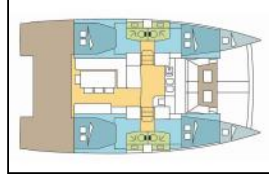

Katamaran Bali 4.1 NIELTHI

Yacht ID:	16161
Yacht type:	Katamaran
Yacht:	Bali 4.1 NIELTHI
Marina:	Mexico / La Paz, Costa Baja Marina
Production year:	2020
Cabins:	4 + 2
Deposit:	5.000,00 €

Bordküche: Backofen, Herd, Kühlschrank, Tiefkühlfach,
Deckausrüstung: Badeleiter, Beiboot, Bimini Top, Cockpittisch, Davit, Elektrische Ankerwinde, Heckdusche,
Interieur: Ventilatoren in allen Kabinen, Verwandelter Tisch im Salon,
Komfort: Cockpit Kissen,
Navigation: Autopilot, Depthsounder, GPS Kartenplotter, Tachometer, Windmesser,
Segel: Elektrische Winsch, Lazy bag, Lazy jacks,
Sicherheitsausrüstung: UKW Funk,
Unterhaltung: Außenlautsprecher, Fusion radio,
Yachtelektrik: 12V Steckdose, Converter 220V/12V, Inverter, Solar Panel, Wassermacher - desalinator, WC pumpe,