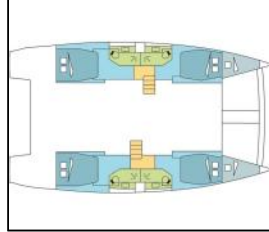

16152

Katamaran

[Bali 4.5 NERDANEL](#)

Seychellen / Seychelles, Praslin

2020

4 + 2

8.000,00 €

Bordküche: Backofen, Eiswürfelmaschine, Herd, Kühlschrank, Pantryausrüstung, Tiefkühlfach,

Deckausrüstung: Außenborder, Badeleiter, Beiboot, Bimini Top, Cockpittisch, Davit, Elektrische Ankerwinde, Flybridge, Heckdusche,

Interieur: Ventilatoren in allen Kabinen, Verwandelter Tisch im Salon,

Komfort: Cockpit Kissen,