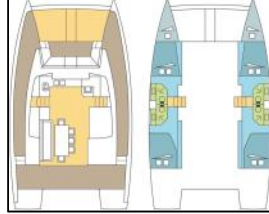

## Katamaran Bali 4.3 BRYONE

Yacht ID:  
Yacht typ:  
Yacht:

Marina:

Production year:

Cabins:

Deposit:

16110

Katamaran

[Bali 4.3 BRYONE](#)

Neukaledonien / New Caledonia,  
Noumea, Port Moselle

2020

4 + 2

6.600,00 €

**Bordküche:** Eiswürfelmaschine, Kühlschrank, Tiefkühlfach,  
**Deckausrüstung:** Außenborder, Badeleiter, Beiboot, Bimini Top, Cockpittisch, Davit, Elektrische Ankerwinde, Flybridge, Heckdusche,

**Interieur:** Convertible Tisch, Ventilatoren in allen Kabinen, Verwandelter Tisch im Salon,

**Komfort:** Cockpit Kissen,

**Navigation:** Autopilot, Depthsounder, GPS Kartenplotter, Tachometer, Windmesser,