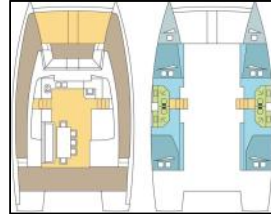

16109

Katamaran

[Bali 4.3 BUGRANE](#)

Marina:

Neukaledonien / New Caledonia,
Noumea, Port Moselle

Production year:

2020

Cabins:

4 + 2

Deposit:

6.600,00 €

Bordküche: Eiswürfelmaschine, Kühlschrank, Tiefkühlfach,
Deckausrüstung: Außenborder, Badeleiter, Beiboot, Bimini Top, Cockpittisch, Davit, Elektrische Ankerwinde, Flybridge, Heckdusche,

Interieur: Convertible Tisch, Ventilatoren in allen Kabinen, Verwandelter Tisch im Salon,

Komfort: Cockpit Kissen,

Navigation: Autopilot, Depthsounder, GPS Kartenplotter, Tachometer, Windmesser,

Segel: Elektrische Winsch, Lazy bag, Lazy jacks,

Sicherheitsausrüstung: UKW Funk,

Unterhaltung: Fusion radio,

Yachtelektrik: Converter 220V/12V, Inverter, Solar Panel, Steckdose 220V, 12 V, USB Stecker, Wassermacher - desalinator, WC pumpe,