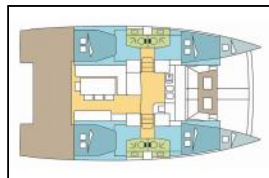

Katamaran Bali 4.1 CALLUNE

Yacht ID:	16108
Yacht type:	Katamaran
Yacht:	Bali 4.1 CALLUNE
Marina:	Neukaledonien / New Caledonia, Noumea, Port Moselle
Production year:	2020
Cabins:	4 + 2
Deposit:	5.500,00 €

Bordküche: Backofen, Herd, Kühlschrank, Tiefkühlfach, Warmes Wasser,
Deckausrüstung: Außenborder, Badeleiter, Beiboot, Bimini Top, Cockpittisch, Davit, Elektrische Ankerwinde, Heckdusche,
Interieur: Convertible Tisch, Ventilatoren in allen Kabinen, Verwandelbarer Tisch im Salon,
Komfort: Cockpit Kissen,
Navigation: Autopilot, Depthsounder, GPS Kartenplotter, Tachometer, Windmesser,
Segel: Elektrische Winsch, Lazy bag, Lazy jacks, Self tailing winch,
Sicherheitsausrüstung: UKW Funk,
Unterhaltung: Außenlautsprecher, Radio,
Yachtelektrik: 12V Steckdose, Inverter, Solar Panel, Wassermacher - desalinator, WC pumpe,