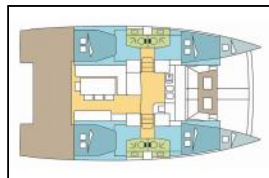

## Katamaran Bali 4.1 CALLUNE

Yacht ID:	16108
Yacht type:	Katamaran
Yacht:	<a href="#">Bali 4.1 CALLUNE</a>
Marina:	Neukaledonien / New Caledonia, Noumea, Port Moselle
Production year:	2020
Cabins:	4 + 2
Deposit:	5.500,00 €

**Bordküche:** Backofen, Herd, Kühlschrank, Tiefkühlfach, Warmes Wasser,  
**Deckausrüstung:** Außenborder, Badeleiter, Beiboot, Bimini Top, Cockpittisch, Davit, Elektrische Ankerwinde, Heckdusche,  
**Interieur:** Convertible Tisch, Ventilatoren in allen Kabinen, Verwandelbarer Tisch im Salon,  
**Komfort:** Cockpit Kissen,  
**Navigation:** Autopilot, Depthsounder, GPS Kartenplotter, Tachometer, Windmesser,  
**Segel:** Elektrische Winsch, Lazy bag, Lazy jacks, Self tailing winch,  
**Sicherheitsausrüstung:** UKW Funk,  
**Unterhaltung:** Außenlautsprecher, Radio,  
**Yachtelektrik:** 12V Steckdose, Inverter, Solar Panel, Wassermacher - desalinator, WC pumpe,