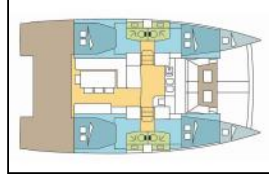

Katamaran Bali 4.1 CARLINE

Yacht ID:	16107
Yacht type:	Katamaran
Yacht:	Bali 4.1 CARLINE
Marina:	Neukaledonien / New Caledonia, Noumea, Port Moselle
Production year:	2020
Cabins:	4 + 2
Deposit:	5.500,00 €

Bordküche: Backofen, Herd, Kühlschrank, Tiefkühlfach, Warmes Wasser,
Deckausrüstung: Außenborder, Badeleiter, Beiboot, Bimini Top, Cockpittisch, Davit, Elektrische Ankerwinde, Heckdusche,
Interieur: Convertible Tisch, Ventilatoren in allen Kabinen, Verwandelbarer Tisch im Salon,
Komfort: Cockpit Kissen,
Navigation: Autopilot, Depthsounder, GPS Kartenplotter, Tachometer, Windmesser,
Segel: Elektrische Winsch, Lazy bag, Lazy jacks, Self tailing winch,
Sicherheitsausrüstung: UKW Funk,
Unterhaltung: Außenlautsprecher, Radio,
Yachtelektrik: 12V Steckdose, Inverter, Solar Panel, Wassermacher - desalinator, WC pumpe,