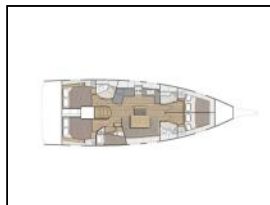

## Segelyacht Oceanis 46.1 RHEA

Yacht ID:	16042
Yacht type:	Segelyacht
Yacht:	<a href="#">Oceanis 46.1 RHEA</a>
Marina:	Griechenland / Lefkas, D-Marin
Production year:	2019
Cabins:	5
Deposit:	3.000,00 €