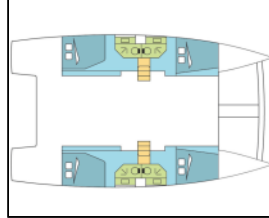

Katamaran Bali 4.3 NAUTILUS_DB

Yacht ID:	16041
Yacht type:	Katamaran
Yacht:	Bali 4.3 NAUTILUS_DB
Marina:	Australien und Ozeanien / Whitsundays, Airlie Beach, Coral Sea Marina
Production year:	2017
Cabins:	4
Deposit:	1.875,00 €

Bordküche: Backofen, Herd, Kühlschrank, Pantryausrüstung, Tiefkühlfach,

Deckausrüstung: Badeplattform, Beiboot, Bimini Top, Cockpittisch, Davit, Elektrische Ankerwinde, Flybridge, Heckdusche,

Interieur: Ventilatoren in allen Kabinen, Verwandlbarer Tisch im Salon,