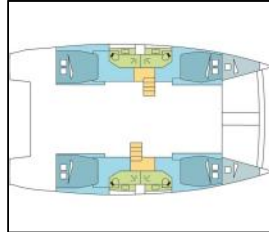

Katamaran Bali 4.5 RIVERA

Yacht ID:	16014
Yacht type:	Katamaran
Yacht:	Bali 4.5 RIVERA
Marina:	Thailand / Phuket, Yacht Haven Marina
Production year:	2018
Cabins:	4 + 2
Deposit:	8.000,00 €

Bordküche: Kühlschrank,

Deckausrüstung: Badeleiter, Beiboot, Bimini Top, Cockpittisch, Davit, Elektrische Ankerwinde, Flybridge, Heckdusche,

Interieur: Convertible Tisch, Ventilatoren in allen Kabinen, Verwandelter Tisch im Salon,