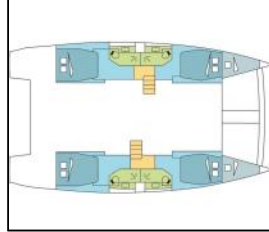

Katamaran Bali 4.5 RIVERA

Yacht ID:	16014
Yacht type:	Katamaran
Yacht:	Bali 4.5 RIVERA
Marina:	Thailand / Phuket, Yacht Haven Marina
Production year:	2018
Cabins:	4 + 2
Deposit:	8.000,00 €

Bordküche: Kühlschrank,

Deckausrüstung: Badeleiter, Beiboot, Bimini Top, Cockpittisch, Davit, Elektrische Ankerwinde, Flybridge, Heckdusche,

Interieur: Convertible Tisch, Ventilatoren in allen Kabinen, Verwandelter Tisch im Salon,