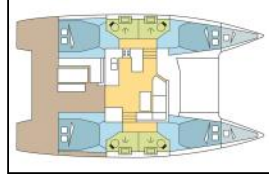

Katamaran Fountaine Pajot Astrea 42 EDEN BLUE

| | |
|------------------|---|
| Yacht ID: | 16001 |
| Yacht type: | Katamaran |
| Yacht: | Fountaine Pajot Astrea 42 EDEN BLUE |
| Marina: | Bahamas / Nassau, Palm Cay Marina |
| Production year: | 2020 |
| Cabins: | 4 + 2 |
| Deposit: | 6.000,00 € |

Bordküche: Backofen, Herd, Kühlschrank,
Deckausrüstung: Badeleiter, Beiboot, Bimini Top, Cockpit Kühlschrank, Cockpittisch, Elektrische Ankerwinde, Heckdusche,
Interieur: Convertible Tisch, Elektrische Toilette, Ventilatoren in allen Kabinen, Verwandelter Tisch im Salon,
Komfort: Cockpit Kissen,
Navigation: Autopilot, Depthsounder, GPS Kartenplotter, Tachometer, Windmesser,
Segel: Elektrische Winsch, Lazy bag, Lazy jacks, Self tailing winch,
Sicherheitsausrüstung: UKW Funk,
Unterhaltung: Außenlautsprecher, Radio, USB, Bluetooth,
Yachtelektrik: 12V Steckdose, Converter 220V/12V, Generator, Inverter, Klimaanlage, Solar Panel, Wassermacher - desalinator,