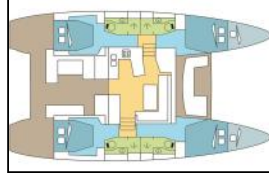

Katamaran Lagoon 450 S WAZODEZIL

Yacht ID:	16000
Yacht type:	Katamaran
Yacht:	Lagoon 450 S WAZODEZIL
Marina:	Bahamas / Marsh Harbour, Conch Inn Marina
Production year:	2020
Cabins:	4 + 2
Deposit:	8.000,00 €

Bordküche: Backofen, Herd, Kühlschrank, Tiefkühlfach,
Deckausrüstung: Außenborder, Beiboot, Bimini Top,
Cockpittisch, Davit, El. Kühlbox im Cockpit, Elektrische
Ankerwinde, Heckdusche,
Interieur: Elektrische Toilette, Ventilatoren in allen Kabinen,
Komfort: Cockpit Kissen,
Navigation: Autopilot, Depthsonder, GPS Kartenplotter,
Tachometer, Windmesser,
Segel: Elektrische Winsch, Lazy bag, Lazy jacks,
Sicherheitsausrüstung: UKW Funk,
Unterhaltung: Außenlautsprecher, CD Player, Fusion radio,
Yachtelektrik: Generator, Inverter, Klimaanlage, Solar Panel,
USB Stecker, Wassermacher - desalinator,