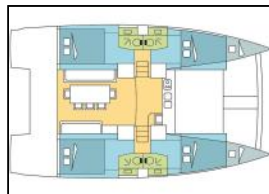

## Katamaran Bali 4.0 INAGUA

Yacht ID:	15982
Yacht type:	Katamaran
Yacht:	<a href="#">Bali 4.0 INAGUA</a>
Marina:	Mexico / La Paz, Costa Baja Marina
Production year:	2018
Cabins:	4 + 2
Deposit:	5.000,00 €