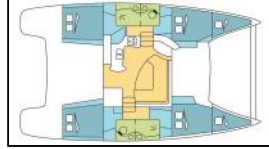

Katamaran Lipari 41 L AVANT

Bordküche: Kühlschrank, Mikrowelle, Tiefkühlfach,
Deckausrüstung: Beiboot, El. Kühlbox im Cockpit,
Elektrische Ankerwinde, Grill, Heckdusche,
Interieur: Ventilatoren in allen Kabinen,
Navigation: Autopilot, Depthsounder, GPS Kartenplotter,
Radar, Tachometer, Windmesser,
Sicherheitsausrüstung: UKW Funk,
Unterhaltung: CD Player, TV + DVD,
Yachtelektrik: Inverter, Solar Panel,

Yacht ID: 15966
Yacht type: Katamaran
Yacht: [Lipari 41 L AVANT](#)
Marina: Australien und Ozeanien /
Whitsundays, Airlie Beach, Coral Sea
Marina
Production year: 2010
Cabins: 4
Deposit: 1.875,00 €