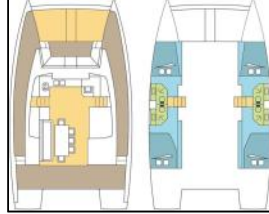

Katamaran Bali 4.3 SINATRA

Yacht ID:	15960
Yacht type:	Katamaran
Yacht:	Bali 4.3 SINATRA
Marina:	Australien und Ozeanien / Whitsundays, Airlie Beach, Coral Sea Marina
Production year:	2017
Cabins:	4
Deposit:	1.875,00 €

Bordküche: Backofen, Herd, Kühlschrank, Mikrowelle, Pantryausrüstung, Tiefkühlfach,
Deckausrüstung: Ankerkettenzähler, Badeplattform, Beiboot, Bimini Top, Cockpittisch, Elektrische Ankerwinde, Flybridge, Heckdusche,
Interieur: Elektrische Toilette, Ventilatoren in allen Kabinen,
Komfort: Cockpit Kissen,
Navigation: Autopilot, Compass, Depthsounder, GPS Kartenplotter, Tachometer, Windmesser,
Segel: Elektrische Winsch, Lazy bag, Lazy jacks,
Sicherheitsausrüstung: UKW Funk,
Unterhaltung: Radio,
Yachtelektrik: 12V Steckdose, Generator, Inverter, Klimaanlage, Solar Panel,