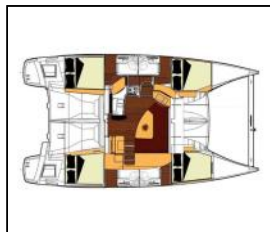

## Katamaran Lipari 41 DASHA WAY

Yacht ID: 15959  
Yacht type: Katamaran  
Yacht: [Lipari 41 DASHA WAY](#)  
Marina: Australien und Ozeanien /  
Whitsundays, Airlie Beach, Coral Sea  
Marina  
Production year: 2013  
Cabins: 4  
Deposit: 1.875,00 €

**Bordküche:** Backofen, Herd, Kühlschrank, Mikrowelle, Tiefkühlfach,  
**Deckausrüstung:** Badeleiter, Beiboot, Bimini Top, El. Kühlbox im Cockpit, Elektrische Ankerwinde, Grill, Heckdusche,  
**Interieur:** Ventilatoren in allen Kabinen,  
**Navigation:** Autopilot, Compass, Depthsounder, GPS Kartenplotter, Radar, Tachometer, Windmesser,  
**Segel:** Self tailing winch,  
**Sicherheitsausrüstung:** UKW Funk,  
**Unterhaltung:** CD Player, DVD player, TV,  
**Yachtelektrik:** Inverter, Solar Panel,