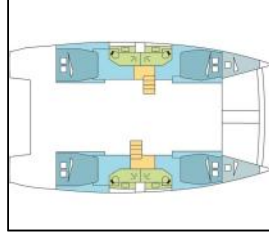

## Katamaran Bali 4.5 BRIGANTIN

Yacht ID:	15911
Yacht type:	Katamaran
Yacht:	<a href="#">Bali 4.5 BRIGANTIN</a>
Marina:	Seychellen / Seychelles, Praslin
Production year:	2019
Cabins:	4 + 2
Deposit:	8.000,00 €

**Bordküche:** Eismaschine, Kühlschrank, Tiefkühlfach,  
**Deckausrüstung:** Badeleiter, Beiboot, Bimini Top, Cockpittisch, Davit, Elektrische Ankerwinde, Flybridge, Heckdusche,  
**Interieur:** Convertible Tisch, Elektrische Toilette, Ventilatoren in allen Kabinen, Verwandelter Tisch im Salon,  
**Komfort:** Außerhalb Kissen, Cockpit Kissen, Decksliegepolster,  
**Navigation:** Autopilot, Depthsounder, GPS Kartenplotter, Tachometer, Windmesser,  
**Segel:** Electric main sail winch, Lazy bag, Lazy jacks,  
**Sicherheitsausrüstung:** UKW Funk,  
**Unterhaltung:** Bluetooth player, Fusion radio,  
**Yachtelektrik:** Generator, Inverter, Klimaanlage, Solar Panel, Steckdose 220V, 12 V, Wassermacher - desalinator,