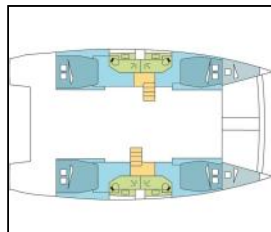

## Katamaran Bali 4.5 BRIGANTIN

Yacht ID:	15911
Yacht type:	Katamaran
Yacht:	<a href="#">Bali 4.5 BRIGANTIN</a>
Marina:	Seychellen / Seychelles, Praslin
Production year:	2019
Cabins:	4 + 2
Deposit:	8.000,00 €

**Bordküche:** Eiswürfelmaschine, Kühlschrank, Tiefkühlfach,  
**Deckausrüstung:** Badeleiter, Beiboot, Bimini Top, Cockpittisch, Davit, Elektrische Ankerwinde, Flybridge, Heckdusche,  
**Interieur:** Convertible Tisch, Elektrische Toilette, Ventilatoren in allen Kabinen, Verwandelbarer Tisch im Salon,  
**Komfort:** Außerhalb Kissen, Cockpit Kissen, Decksliegepolster,  
**Navigation:** Autopilot, Depthsounder, GPS Kartenplotter, Tachometer, Windmesser,  
**Segel:** Electric main sail winch, Lazy bag, Lazy jacks,  
**Sicherheitsausrüstung:** UKW Funk,  
**Unterhaltung:** Bluetooth player, Fusion radio,  
**Yachtelektrik:** Generator, Inverter, Klimaanlage, Solar Panel, Steckdose 220V, 12 V, Wassermacher - desalinator,