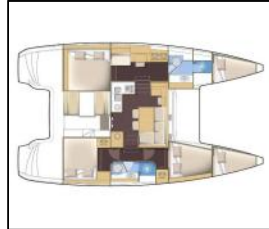

Power catamaran Lagoon 40 MotorYacht Family

Yacht ID:	1591
Yacht type:	Power catamaran
Yacht:	Lagoon 40 MotorYacht Family
Marina:	Kroatien / Marina Mandalina, Sibenik
Production year:	2017
Cabins:	3 + 2
Deposit:	2.500,00 €

Bordküche: El. Kühlbox, Gasflasche, Kühlschrank, Pantryausrüstung, Warmes Wasser,
Deckausrüstung: Ankerleine, Ankerwirbel, Auxiliary Anker (Reserve Anker), Badeplattform, Beiboot, Bimini Top, Bootshaken, Bootsmannstuhl, Cockpittisch mit Licht, Davit, Dieselkanister, Elektrische Ankerwinde, Fender, Festmacher, Gangway, Hauptanker, Heckdusche, Impeller, Keilriemen, Ölfilter, Kugelfender, Kunststoff-Eimer (Pütz), Schwarzer Ball, Schwarzer Konus, Sprayhood, Springleine, Teakdeck, Trosse, Wasserkanister, Wasserschlauch,
Interieur: Barometer, Elektrische Toilette, Innendusche, Schiffsuhr, Ventilatoren in allen Kabinen,
Komfort: Bettwäsche, Cockpit Kissen, Decken, Polster,
Navigation: AIS, Autopilot, Bildschirm, Bretonplotter, Bugstrahlruder, Fernglas, GPS Kartenplotter - Cockpit, Graphic, Hafenhandbücher, Handpeilkompass, Kurslineale, Logge/Lot/Speed, Navigationsset, Navtex, Radar, Radarreflektor, Seekarten, Windex,
Sicherheitsausrüstung: Erste-Hilfe-Kit (Bordapotheke), Feuerlöscher, Handlampe, Lifebelts, Nebelhorn, Rettungsring mit Licht, Schwimmwesten, UKW Funk, Wantenschneider, Werkzeugset,
Unterhaltung: Außenlautsprecher, Radio,
Yachtelektrik: 12V Steckdose, E-Landanschluss 220 V, Heizung, Inverter, Ladegerät, Pumpe, Solar Panel,