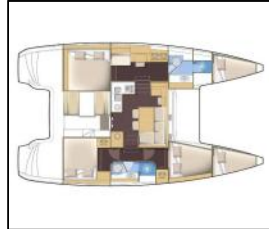

## Power catamaran Lagoon 40 MotorYacht Family

Yacht ID:	1591
Yacht type:	Power catamaran
Yacht:	<a href="#">Lagoon 40 MotorYacht Family</a>
Marina:	Kroatien / Marina Mandalina, Sibenik
Production year:	2017
Cabins:	3 + 2
Deposit:	2.500,00 €

**Bordküche:** El. Kühlbox, Gasflasche, Kühlschrank, Pantryausrüstung, Warmes Wasser,  
**Deckausrüstung:** Ankerleine, Ankerwirbel, Auxiliary Anker (Reserve Anker), Badeplattform, Beiboot, Bimini Top, Bootshaken, Bootsmannstuhl, Cockpittisch mit Licht, Davit, Dieselkanister, Elektrische Ankerwinde, Fender, Festmacher, Gangway, Hauptanker, Heckdusche, Impeller, Keilriemen, Ölfilter, Kugelfender, Kunststoff-Eimer (Pütz), Schwarzer Ball, Schwarzer Konus, Sprayhood, Springleine, Teakdeck, Trosse, Wasserkanister, Wasserschlauch,  
**Interieur:** Barometer, Elektrische Toilette, Innendusche, Schiffsuhr, Ventilatoren in allen Kabinen,  
**Komfort:** Bettwäsche, Cockpit Kissen, Decken, Polster,  
**Navigation:** AIS, Autopilot, Bildschirm, Bretonplotter, Bugstrahlruder, Fernglas, GPS Kartenplotter - Cockpit, Graphic, Hafenhandbücher, Handpeilkompass, Kurslineale, Logge/Lot/Speed, Navigationsset, Navtex, Radar, Radarreflektor, Seekarten, Windex,  
**Sicherheitsausrüstung:** Erste-Hilfe-Kit (Bordapotheke), Feuerlöscher, Handlampe, Lifebelts, Nebelhorn, Rettungsring mit Licht, Schwimmwesten, UKW Funk, Wantenschneider, Werkzeugset,  
**Unterhaltung:** Außenlautsprecher, Radio,  
**Yachtelektrik:** 12V Steckdose, E-Landanschluss 220 V, Heizung, Inverter, Ladegerät, Pumpe, Solar Panel,