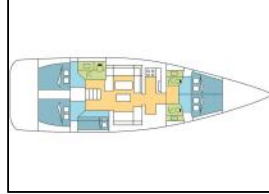

Segelyacht Dufour 520 GL LAGAN

Bordküche: Kühlschrank, Mikrowelle, Warmes Wasser,
Deckausrüstung: Außenborder, Badeleiter, Badeplattform, Beiboot, Bimini Top, Cockpittisch, Elektrische Ankerwinde, Heckdusche, Sprayhood, Teak im Cockpit,
Interieur: Elektrische Toilette, Ventilatoren in allen Kabinen,
Komfort: Cockpit Kissen,
Navigation: Autopilot, GPS Kartenplotter, Windmesser,
Segel: Self tailing winch,
Sicherheitsausrüstung: UKW Funk,
Unterhaltung: Außenlautsprecher, Radio,
Yachtelektrik: 220V Stecker, E-Landanschluss 220 V, Heizung, Inverter, Wassermacher - desalinator,

| | |
|------------------|---------------------------------------|
| Yacht ID: | 15906 |
| Yacht type: | Segelyacht |
| Yacht: | Dufour 520 GL LAGAN |
| Marina: | Thailand / Phuket, Yacht Haven Marina |
| Production year: | 2018 |
| Cabins: | 5 |
| Deposit: | 5.000,00 € |