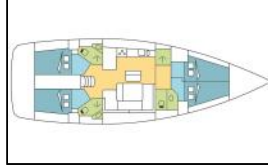

15898

Segelyacht

[Bavaria Cruiser 46 LUPI](#)

Seychellen / Seychelles, Praslin

2016

4

4.000,00 €

Bordküche: Backofen, Herd, Kühlschrank,
Deckausrüstung: Außenborder, Badeleiter, Badeplattform, Beiboot, Bimini Top, Cockpittisch, Elektrische Ankerwinde, Heckdusche, Sprayhood, Teak im Cockpit,
Komfort: Cockpit Kissen,
Navigation: Autopilot, Depthsounder, GPS Kartenplotter, Tachometer, Windmesser,
Segel: Lazy bag, Lazy jacks, Self tailing winch,
Sicherheitsausrüstung: UKW Funk,
Unterhaltung: Außenlautsprecher, Fusion radio,
Yachtelektrik: 12V Steckdose, Inverter,