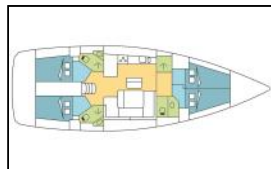

Segelyacht Bavaria Cruiser 46 LUPI

Bordküche: Backofen, Herd, Kühlschrank,
Deckausrüstung: Außenborder, Badeleiter, Badeplattform, Beiboot, Bimini Top, Cockpittisch, Elektrische Ankerwinde, Heckdusche, Sprayhood, Teakholz im Cockpit,
Komfort: Cockpit Kissen,
Navigation: Autopilot, Depthsounder, GPS Kartenplotter, Tachometer, Windmesser,
Segel: Lazy bag, Lazy jacks, Self tailing winch,
Sicherheitsausrüstung: UKW Funk,
Unterhaltung: Außenlautsprecher, Fusion radio,
Yachtelektrik: 12V Steckdose, Inverter,

Yacht ID:	15898
Yacht type:	Segelyacht
Yacht:	Bavaria Cruiser 46 LUPI
Marina:	Seychellen / Seychelles, Praslin
Production year:	2016
Cabins:	4
Deposit:	4.000,00 €

front.CHARTERS_BOOKING_LIST_AVAILABILITY