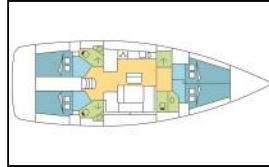

15898

Segelyacht

[Bavaria Cruiser 46 LUPI](#)

Seychellen / Seychelles, Praslin

2016

4

4.000,00 €

Bordküche: Backofen, Herd, Kühlschrank,
Deckausrüstung: Außenborder, Badeleiter, Badeplattform, Beiboot, Bimini Top, Cockpittisch, Elektrische Ankerwinde, Heckdusche, Sprayhood, Teak im Cockpit,
Komfort: Cockpit Kissen,
Navigation: Autopilot, Depthsounder, GPS Kartenplotter, Tachometer, Windmesser,
Segel: Lazy bag, Lazy jacks, Self tailing winch,
Sicherheitsausrüstung: UKW Funk,
Unterhaltung: Außenlautsprecher, Fusion radio,
Yachtelektrik: 12V Steckdose, Inverter,