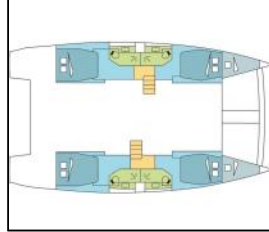

## Katamaran Bali 4.5 DIOGENES

Yacht ID:	15886
Yacht type:	Katamaran
Yacht:	<a href="#">Bali 4.5 DIOGENES</a>
Marina:	Mexico / La Paz, Costa Baja Marina
Production year:	2017
Cabins:	4 + 2
Deposit:	8.000,00 €