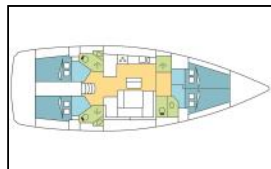

Segelyacht Bavaria Cruiser 46 GERSHWIN

Bordküche: Backofen, Herd,
Deckausrüstung: Außenborder, Badeleiter, Badeplattform, Beiboot, Cockpittisch, Elektrische Ankerwinde, Heckdusche, Sprayhood, Teakdeck,
Komfort: Cockpit Kissen,
Navigation: Autopilot, Bugstrahlruder, Depthsonder, GPS Kartenplotter - Cockpit, Tachometer, Windmesser,
Segel: Lazy bag, Lazy jacks, Self tailing winch,
Sicherheitsausrüstung: UKW Funk,
Unterhaltung: Außenlautsprecher, Fusion radio,
Yachtelektrik: Inverter,

Yacht ID: 15878
Yacht type: Segelyacht
Yacht: [Bavaria Cruiser 46 GERSHWIN](#)
Marina: Kroatien / Trogir, Yachtclub Seget (Marina Baotić)
Production year: 2017
Cabins: 4
Deposit: 3.000,00 €

front.CHARTERS_BOOKING_LIST_AVAILABILITY