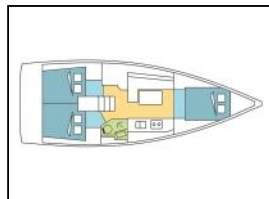

## Segelyacht Oceanis 38.1 MODENA

|                  |                                     |
|------------------|-------------------------------------|
| Yacht ID:        | 15791                               |
| Yacht type:      | Segelyacht                          |
| Yacht:           | <a href="#">Oceanis 38.1 MODENA</a> |
| Marina:          | Kroatien / Šibenik, Marina Zaton    |
| Production year: | 2019                                |
| Cabins:          | 3                                   |
| Deposit:         | 2.500,00 €                          |

**Bordküche:** Warmes Wasser,  
**Deckausrüstung:** Außenborder, Badeleiter, Beiboot, Bimini Top, Cockpittisch, Elektrische Ankerwinde, Heckdusche, Sprayhood,  
**Interieur:** Convertible Tisch, Elektrische Toilette, Ventilatoren in allen Kabinen, Verwandelbarer Tisch im Salon,  
**Komfort:** Cockpit Kissen,  
**Navigation:** Autopilot, Depthsounder, GPS Kartenplotter - Cockpit, Tachometer, Windmesser,  
**Segel:** Self tailing winch,  
**Sicherheitsausrüstung:** UKW Funk,  
**Unterhaltung:** Außenlautsprecher, Radio CD-Spieler,  
**Yachtelektrik:** Inverter, Ladegerät,