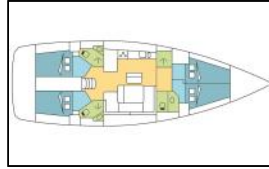

Segelyacht Bavaria Cruiser 46 BIZET

Bordküche: Backofen, Herd, Kühlschrank, Pantryausrüstung, Warmes Wasser,

Deckausrüstung: Außenborder, Badeleiter, Badeplattform, Beiboot, Bimini Top, Cockpittisch, Elektrische Ankerwinde, Heckdusche, Sprayhood,