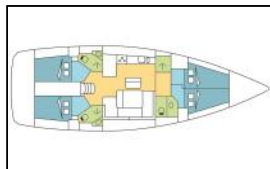

Segelyacht Bavaria Cruiser 46 BIZET

Yacht ID:	15751
Yacht type:	Segelyacht
Yacht:	Bavaria Cruiser 46 BIZET
Marina:	Seychellen / Seychelles, Praslin
Production year:	2017
Cabins:	4
Deposit:	4.000,00 €

Bordküche: Backofen, Herd, Kühlschrank, Pantryausrüstung, Warmes Wasser,

Deckausrüstung: Außenborder, Badeleiter, Badeplattform, Beiboot, Bimini Top, Cockpittisch, Elektrische Ankerwinde, Heckdusche, Sprayhood,

Navigation: Autopilot, Depthsounder, GPS Kartenplotter, Tachometer, Windmesser,