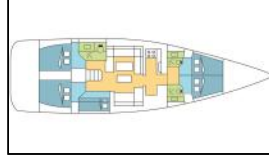

Segelyacht Dufour 520 GL HOUAT

Yacht ID:	15750
Yacht type:	Segelyacht
Yacht:	Dufour 520 GL HOUAT
Marina:	Spanien / Palma de Mallorca, Marina Naviera Balear
Production year:	2018
Cabins:	5
Deposit:	5.000,00 €

Bordküche: Kühlschrank, Mikrowelle, Warmes Wasser,
Deckausrüstung: Außenborder, Badeleiter, Badeplattform, Beiboot, Bimini Top, Cockpittisch, Elektrische Ankerwinde, Heckdusche, Sprayhood,
Interieur: Elektrische Toilette, Ventilatoren in allen Kabinen, Verwandelter Tisch im Salon,
Komfort: Cockpit Kissen,
Navigation: Autopilot, Bugstrahlruder, GPS Kartenplotter, Windmesser,
Segel: Self tailing winch,
Sicherheitsausrüstung: UKW Funk,
Unterhaltung: Außenlautsprecher, Radio,
Yachtelektrik: 220V Stecker, E-Landanschluss 220 V, Inverter,