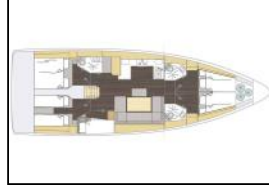

Segelyacht Bavaria C46 Vela

Yacht ID:	15576
Yacht type:	Segelyacht
Yacht:	Bavaria C46 Vela
Marina:	Kroatien / Marina Kornati, Biograd
Production year:	2025
Cabins:	5
Deposit:	2.000,00 €

Bordküche: Gasflasche, Kühlschrank, Pantryausrüstung, Warmes Wasser,
Deckausrüstung: Ankerleine, Ankerwirbel, Auxiliary Anker (Reserve Anker), Beiboot, Beiboot Pumpe, Bimini Top, Bootshaken, Bootsmannstuhl, Cockpittisch mit Licht, Dieselkanister, Elektrische Ankerwinde, Fender, Festmacher, Gangway, Hauptanker, Heckdusche, Impeller, Keilriemen, Ölfilter, Kugelfender, Kunststoff-Eimer (Pütz), Rep. set f. Beiboot, Scheinwerfer, Schwarzer Ball, Schwarzer Konus, Sprayhood, Springleine, Teak im Cockpit, Trosse, Wasserkanister, Wasserschlauch,
Interieur: Barometer, Schiffsuhr,
Komfort: Cockpit Kissen,
Navigation: Autopilot, Bugstrahlruder, Composite Steuerrad, Fernglas, GPS Kartenplotter - Cockpit, Hafenhandbücher, Logge/Lot/Speed/Wind, Navigationsset, Radarreflektor, Seekarten und nautische Reiseführer,
Sicherheitsausrüstung: Erste-Hilfe-Kit (Bordapotheke), Feuerlöscher, Handlampe, Lifebelts, Nebelhorn, Rettungsatoll, Rettungsinsel, Rettungsring mit Licht, Schwimmwesten, Seenotsignale, UKW Funk, Wantenschneider, Werkzeugset,
Unterhaltung: Außenlautsprecher, Radio,
Yachtelektrik: Batterien, Batteriespeichersystem, E-Landanschluss 220 V, Heizung, Inverter, Klimaanlage, Ladegerät, Solar Panel, USB Stecker,