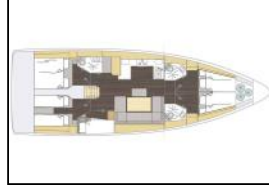

## Segelyacht Bavaria C46 Vela

Yacht ID:	15576
Yacht type:	Segelyacht
Yacht:	<a href="#">Bavaria C46 Vela</a>
Marina:	Kroatien / Marina Kornati, Biograd
Production year:	2025
Cabins:	5
Deposit:	2.000,00 €