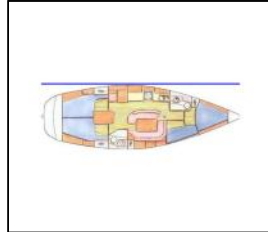

Segelyacht Sun Odyssey 42.2 Stefi

Bordküche: Pantryausrüstung,
Deckausrüstung: Beiboot, Bimini Top, Galley in cockpit, Sprayhood,
Interieur: Ventilatoren in allen Kabinen, Verwandelter Tisch im Salon,
Navigation: Autopilot, GPS Kartenplotter - Cockpit,
Unterhaltung: Außenlautsprecher, Indoor-Lautsprecher,
Yachtelektrik: Inverter, Solar Panel, WC pumpe,