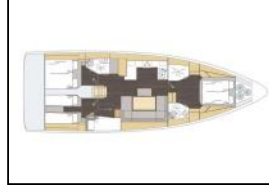

## Segelyacht Bavaria C46 Garbí

Yacht ID:	15477
Yacht type:	Segelyacht
Yacht:	<a href="#">Bavaria C46 Garbí</a>
Marina:	Spanien / Palma de Mallorca, Real Club Nautico
Production year:	2025
Cabins:	4
Deposit:	3.500,00 €