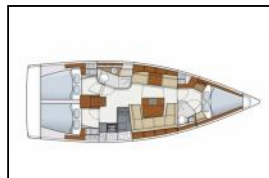

Segelyacht Hanse 415 Mickey

Bordküche: Backofen, Herd, Kühlschrank, Tiefkühlfach, Warmes Wasser,
Deckausrüstung: Anker mit Kette, Badeplattform, Bimini Top, Elektrische Ankerwinde, Gangway, Heckdusche, Sprayhood,
Interieur: LED-Innenleuchten,
Navigation: Autopilot, Bugstrahlruder, GPS Kartenplotter - Cockpit,
Segel: Self tacking jib,
Sicherheitsausrüstung: Fäkalientank, UKW Funk,
Unterhaltung: Außenlautsprecher, CD Player,
Yachtelektrik: 220V Stecker, E-Landanschluss 220 V,