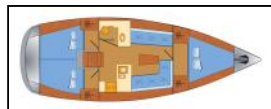

Segelyacht Bavaria Cruiser 37 Bärbel

Yacht ID:	15443
Yacht type:	Segelyacht
Yacht:	Bavaria Cruiser 37 Bärbel
Marina:	Deutschland / Heiligenhafen
Production year:	2015
Cabins:	3
Deposit:	1.500,00 €

Bordküche: Druckwassersystem, Elektrischer Kessel, Gas-Kocher, Kaffeekanne, Kühlbox, Pantryausrüstung, Spüle, Warmes Wasser,

Deckausrüstung: Anker mit Kette, Ankerlicht, Bilgenpumpe - Manuell, Bootshaken, Cockpittisch, Deckschrubber (deckbürste), Elektrische Ankerwinde, Fender, Festmacher, Kunststoff-Eimer (Pütz),

Interieur: Barometer, Schiffsdokumente, Schiffsuhr, Yacht Schlüssel,