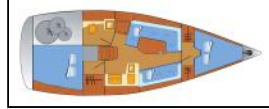

## Segelyacht Hanse 325 Anna

Yacht ID:	15441
Yacht type:	Segelyacht
Yacht:	<a href="#">Hanse 325 Anna</a>
Marina:	Deutschland / Heiligenhafen
Production year:	2015
Cabins:	2
Deposit:	1.500,00 €

**Bordküche:** Druckwassersystem, El. Kühlbox, Elektrischer Kessel, Gas-Kocher, Kaffeekanne, Pantryausrüstung, Spüle, Warmes Wasser,