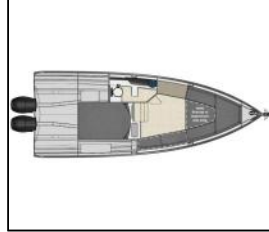

## Motoryacht Nuva M9 Cabin Planac

Yacht ID:	15369
Yacht type:	Motoryacht
Yacht:	<a href="#">Nuva M9 Cabin Planac</a>
Marina:	Kroatien / Marina Kornati, Biograd
Production year:	2024
Cabins:	1
Deposit:	1.000,00 €