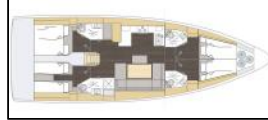

## Segelyacht Bavaria C46 Kybele

Yacht ID:	15352
Yacht type:	Segelyacht
Yacht:	<a href="#">Bavaria C46 Kybele</a>
Marina:	Türkei / Fethiye, Yacht Classic Hotel Marina
Production year:	2025
Cabins:	4
Deposit:	2.500,00 €