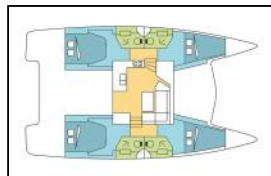

## Katamaran Fountaine Pajot Isla 40 Elia

Yacht ID:	15347
Yacht type:	Katamaran
Yacht:	<a href="#">Fountaine Pajot Isla 40 Elia</a>
Marina:	Griechenland / Lefkas, D-Marin
Production year:	2024
Cabins:	4
Deposit:	3.500,00 €

**Bordküche:** Kühlschrank,  
**Deckausrüstung:** Bimini Top, Sprayhood,  
**Interieur:** Elektrische Toilette,  
**Komfort:** Cockpit Kissen,  
**Navigation:** Autopilot, Echolot, GPS Kartenplotter, Log,  
Speed - Geschwindigkeit-messgerät, Depth-echolot,  
**Segel:** Elektrische Winsch,  
**Unterhaltung:** Außenlautsprecher, Radio CD-Spieler,  
**Yachtelektrik:** Generator, Klimaanlage, Solar Panel,  
Wassermacher - desalinator,