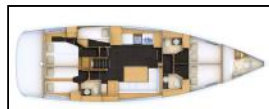

## Segelyacht Jeanneau 54 Our Lady

Yacht ID:	15328
Yacht type:	Segelyacht
Yacht:	<a href="#">Jeanneau 54 Our Lady</a>
Marina:	Griechenland / Kos, Kos Marina
Production year:	2021
Cabins:	5 + 1
Deposit:	1.000,00 €