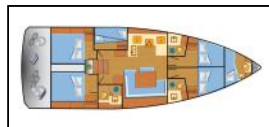

## Segelyacht Sun Odyssey 490 Osejava

Yacht ID:	15306
Yacht type:	Segelyacht
Yacht:	<a href="#">Sun Odyssey 490 Osejava</a>
Marina:	Kroatien / ACI Marina Split
Production year:	2025
Cabins:	5 + 1
Deposit:	2.500,00 €