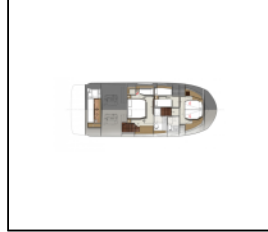

Motoryacht Prestige 520 Medusa

Yacht ID:	15305
Yacht type:	Motoryacht
Yacht:	Prestige 520 Medusa
Marina:	Kroatien / ACI Marina Split
Production year:	2020
Cabins:	3 + 1
Deposit:	5.000,00 €

Bordküche: Abzug, Herd, Kaffeemaschine, Kühlschrank, Mikrowelle, Spülmaschine, Tiefkühlfach, Warmes Wasser,
Deckausrüstung: Anchor winch remote control, Ankerkettenzähler, Badeplattform, Beiboot mit Außenborder, Bimini Top, Cockpittisch, Fender, Festmacher, Flybridge, Hydraulische Gangway, Kühlschrank auf der Flybridge, Starboard doors to deck, Teak im Cockpit,
Interieur: Polsterung, Teppich, Trockner, Verwandelbarer Tisch im Salon, Waschmaschine,
Komfort: Cockpit Kissen, Matratzen,
Navigation: Autopilot, Bugstrahlruder, GPS Kartenplotter, GPS on Fly,
Segel: Elektrische Winsch,
Sicherheitsausrüstung: Fäkalientank,
Unterhaltung: Außenlautsprecher, Fusion radio, Indoor-Lautsprecher, TV, TV antenna, Wi-Fi Internet,
Yachtelektrik: Generator, Heizung, Inverter, Klimaanlage, Trim tabs, Wassermacher - desalinator,