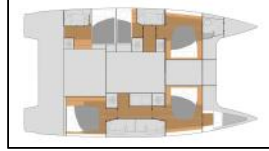

## Katamaran Fontaine Pajot Tanna 47 Blue Angel

Yacht ID:	15299
Yacht type:	Katamaran
Yacht:	<a href="#">Fontaine Pajot Tanna 47 Blue Angel</a>
Marina:	Türkei / Fethiye, Yacht Classic Hotel Marina
Production year:	2025
Cabins:	5 + 1
Deposit:	6.000,00 €