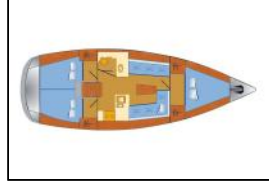

Segelyacht Bavaria Cruiser 37 Bibi

Yacht ID:	1529
Yacht type:	Segelyacht
Yacht:	Bavaria Cruiser 37 Bibi
Marina:	Kroatien / Marina Tehnomont Veruda, Pula
Production year:	2016
Cabins:	3
Deposit:	1.500,00 €