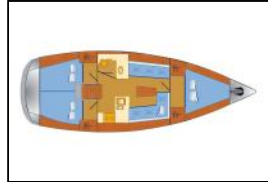

Segelyacht Bavaria Cruiser 37 Bibi

Yacht ID:	1529
Yacht type:	Segelyacht
Yacht:	Bavaria Cruiser 37 Bibi
Marina:	Kroatien / Marina Tehnomont Veruda, Pula
Production year:	2016
Cabins:	3
Deposit:	1.500,00 €