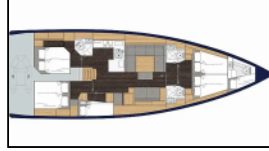

## Segelyacht Bavaria C50 Amaltheia

**Bordküche:** Kühlschrank,

**Deckausrüstung:** Badeplattform, Beiboot, Bimini Top, Heckdusche, Sprayhood,

**Navigation:** Autopilot, Bugstrahlruder, GPS Kartenplotter,

**Yachtelektrik:** Batterien, Inverter, Solar Panel,

Yacht ID:	15287
Yacht type:	Segelyacht
Yacht:	<a href="#">Bavaria C50 Amaltheia</a>
Marina:	Griechenland / Preveza Main Port
Production year:	2020
Cabins:	5 + 1
Deposit:	3.500,00 €