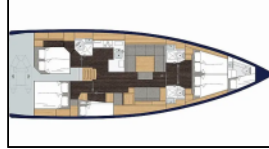

## Segelyacht Bavaria C50 Amaltheia

**Bordküche:** Kühlschrank,

**Deckausrüstung:** Badeplattform, Beiboot, Bimini Top, Heckdusche, Sprayhood,

**Navigation:** Autopilot, Bugstrahlruder, GPS Kartenplotter,

**Yachtelektrik:** Batterien, Inverter, Solar Panel,

Yacht ID:	15287
Yacht type:	Segelyacht
Yacht:	<a href="#">Bavaria C50 Amaltheia</a>
Marina:	Griechenland / Preveza Main Port
Production year:	2020
Cabins:	5 + 1
Deposit:	3.500,00 €