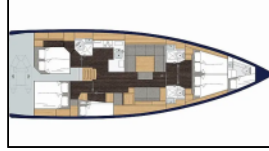

Segelyacht Bavaria C50 Amaltheia

Bordküche: Kühlschrank,

Deckausrüstung: Badeplattform, Beiboot, Bimini Top, Heckdusche, Sprayhood,

Navigation: Autopilot, Bugstrahlruder, GPS Kartenplotter,

Yachtelektrik: Batterien, Inverter, Solar Panel,

Yacht ID:	15287
Yacht type:	Segelyacht
Yacht:	Bavaria C50 Amaltheia
Marina:	Griechenland / Lefkas, D-Marin
Production year:	2020
Cabins:	5 + 1
Deposit:	3.500,00 €

front.CHARTERS_BOOKING_LIST_AVAILABILITY