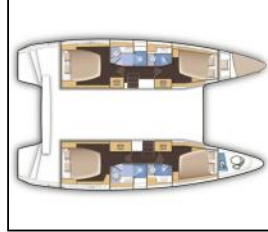

Katamaran Lagoon 42 Alize

Yacht ID:	15286
Yacht type:	Katamaran
Yacht:	Lagoon 42 Alize
Marina:	Griechenland / Lefkas, D-Marin
Production year:	2018
Cabins:	4 + 1
Deposit:	3.500,00 €

Bordküche: Kühlschrank, Pantryausrüstung, Tiefkühlfach, Weinkeller,
Deckausrüstung: Anchor winch remote control, Anker mit Kette, Beiboot mit Außenborder, Cockpit Kühlschrank, Elektrische Ankerwinde, Gangway, Teak im Cockpit,
Interieur: Elektrische Toilette, Elektrischer Ventilator,
Komfort: Außerhalb Kissen, Liegestühle,
Navigation: GPS Kartenplotter, Komplette Navigationsausrüstung, Wind/Geschwindigkeits/Tiefeninstrumente,
Segel: Elektrische Winsch,
Sicherheitsausrüstung: Sicherheitsausrüstung, UKW Funk,
Unterhaltung: Fusion radio, Stand up paddle (SUP) - FREE,
Yachtelektrik: E-Landanschluss 220 V, Generator, Inverter, Klimaanlage, Service Batterien, Starterbatterie, USB Stecker, Wassermacher - desalinator,