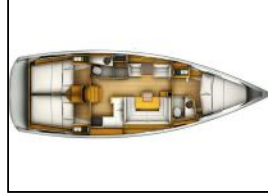

Segelyacht Sun Odyssey 419 Izzi

| | |
|------------------|--------------------------------------|
| Yacht ID: | 1525 |
| Yacht type: | Segelyacht |
| Yacht: | Sun Odyssey 419 Izzi |
| Marina: | Griechenland / Lefkas, D-Marin |
| Production year: | 2017 |
| Cabins: | 3 |
| Deposit: | 2.500,00 € |

Bordküche: Backofen, Gasflasche, Kühlschrank, Pantryausrüstung, Warmes Wasser,
Deckausrüstung: Anker Delta, Außenborder, Badeleiter, Beiboot, Beiboot mit Außenborder, Bimini Top, Cockpittisch, Elektrische Ankerwinde, Gangway, Heckdusche, Hydraulische Gangway, Sprayhood, Sternplattform, Teak im Cockpit,
Interieur: Ventilatoren in allen Kabinen, Verwandelter Tisch im Salon,
Komfort: Außerhalb Kissen, Bettwäsche und Handtücher, Cockpit Kissen,
Navigation: Autopilot, Bugstrahlruder, Depthsonder, GPS Kartenplotter, Log, Speed - Geschwindigkeit-messgerät, Depth-echolot, Seekarten und nautische Reiseführer,
Sicherheitsausrüstung: UKW Funk,
Unterhaltung: Außenlautsprecher, Radio CD mp3 player + USB, Bluetooth,
Yachtelektrik: E-Landanschluss 220 V, elektrische Bilgenpumpe, Ladegerät, Shore Netzkabel, Solar Panel, USB Stecker,