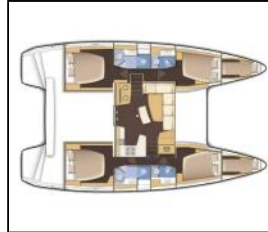

## Katamaran Lagoon 42 Lila

**Deckausrüstung:** Bimini Top, Cockpittisch, Fender,  
**Interieur:** absenkbarer Salontisch, Elektrische Toilette,  
Elektrischer Ventilator,  
**Komfort:** Cockpit Kissen,  
**Navigation:** GPS Kartenplotter - Cockpit,  
**Segel:** Lazy bag,  
**Unterhaltung:** Außenlautsprecher, Fusion radio, Wi-Fi  
Internet,  
**Yachtelektrik:** Generator, Klimaanlage, USB Steckern,

Yacht ID:	15216
Yacht type:	Katamaran
Yacht:	<a href="#">Lagoon 42 Lila</a>
Marina:	Kroatien / Marina Kastela
Production year:	2021
Cabins:	4 + 2
Deposit:	3.000,00 €

**front.CHARTERS\_BOOKING\_LIST\_AVAILABILITY**