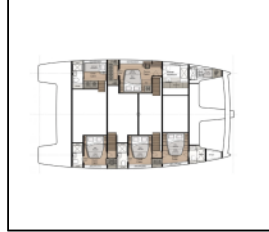

Katamaran Sunreef 60 Ahalya

Yacht ID:	15195
Yacht type:	Katamaran
Yacht:	Sunreef 60 Ahalya
Marina:	Kroatien / Marina Kastela
Production year:	2025
Cabins:	4 + 2
Deposit:	0,00 €

Bordküche: Backofen, Druckwassersystem, Eismaschine, Gas-Kocher, Kühlschrank, Mikrowelle, Spüle, Spülmaschine, Wine cooler,