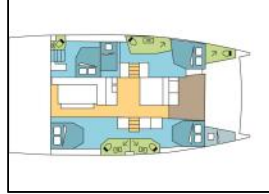

## Katamaran Bali 4.6 Kos 46.Cat12

Yacht ID:	15106
Yacht type:	Katamaran
Yacht:	<a href="#">Bali 4.6 Kos 46.Cat12</a>
Marina:	Griechenland / Lefkas, D-Marin
Production year:	2025
Cabins:	5 + 1
Deposit:	4.500,00 €

**Bordküche:** NESPRESSO Kaffeemaschine,  
**Deckausrüstung:** Bimini Top, Sprayhood,  
**Interieur:** Elektrische Toilette,  
**Komfort:** Extra-Handtücher und Bettwäsche, Zusätzliche Handtücher,  
**Navigation:** Autopilot, GPS Kartenplotter, GPS Kartenplotter - Cockpit, Komplette Navigationsausrüstung,  
**Segel:** Electric main sail winch, Elektrische Winsch,  
**Sicherheitsausrüstung:** Fäkalientank,  
**Unterhaltung:** AUX Input, Bluetooth player, Radio, Radio mit USB,  
**Yachtelektrik:** Heizung, Inverter, Klimaanlage, Solar Panel, Wassermacher - desalinator,