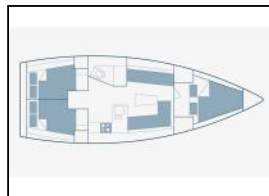

Segelyacht Bavaria Cruiser 37 Mapalimi

Yacht ID: 15073

Yacht type: Segelyacht

Yacht: [Bavaria Cruiser 37 Mapalimi](#)

Marina: Kroatien / Marina Mandalina, Sibenik

Production year: 2017

Cabins: 3

Deposit: 2.000,00 €