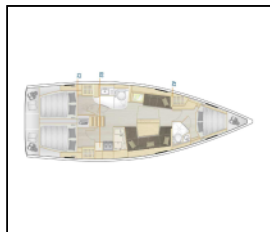

## Segelyacht Hanse 418 Quintessence

Yacht ID:	15045
Yacht type:	Segelyacht
Yacht:	<a href="#">Hanse 418 Quintessence</a>
Marina:	Kroatien / Sukosan, D-Marin Dalmacija Marina
Production year:	2025
Cabins:	3
Deposit:	1.800,00 €

**Bordküche:** Backofen, Herd, Kühlschrank, Pantryausrüstung, Warmes Wasser,

**Deckausrüstung:** Badeplattform, Beiboot, Bimini Top, Cockpittisch, Heckdusche, Sprayhood, Teakholz im Cockpit,

**Interieur:** Salon,